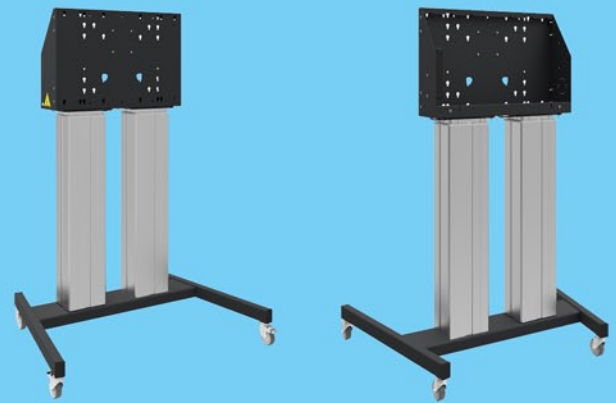

Boden Aufzug Trolley XL

für Touch-Screen max. 95 Zoll, 160 kg (MD 062.7105)

Elektrischer Trolley

Fahrgestell mit 4 voll beweglichen Rädern für maximale Mobilität.

Höhenverstellbare Pylone

Elektrisches, höhenverstellbares Doppelpylonensystem auf einem Trolley (Fahrwagen) mit einer Tragelast von maximal 160 kg und einer maximalen Monitorgröße von 95 Zoll. Die Höheneinstellung ist lautlos und lässt sich um 600 mm (60 cm) verstellen.

Boden Aufzug XL

Der motorisierte Trolley für (touch-)Screens bis zu VESA 600-400, max.160 kg. Was dieses Produkt so einzigartig, macht ist seine Bildschirm-Flexibilität, Dieser Fahrwagen hat eine stufenlose, lautlose Höhenverstellung, eine integrierte Bildschirmhalterung mit den meisten VESA-Mustern und eignet sich für nahezu jedes Display. Die eingebettete VESA-Halterung hat eine weitere Besonderheit: Sie kann als Halterung für einen Desktop-PC auf der Rückseite verwendet werden.